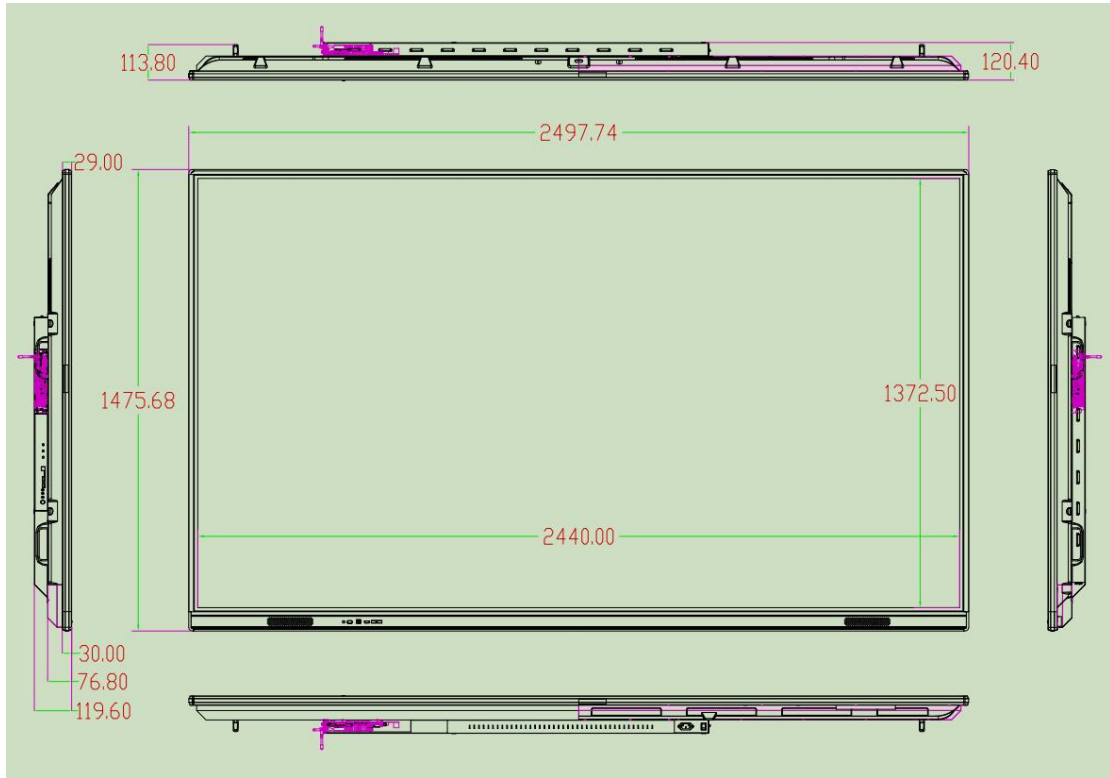

3. 技术规格

规格		参数
液晶屏 LCD Panel	屏幕尺寸/Screen Size (Diag.)	110"
	点分辨率/Resolution	3840*2160
	宽高比/Aspect Ratio	16:9
	亮度/Brightness	400cd/m2 (Center 1point ,Typ.)
	对比度/Contrast Ratio	1200:1
	可视角度/Viewing Angle(CR>10)	178°
液晶屏 LCD Panel	显示区域/Display area	2436.48(H) x 1370.52(V)
	背光寿命/Backlight Life	50000Hrs
硬件配置 Hardware configuration	芯片组/Chip-set	MSD8386BQM
	运行内存 (RAM)	3G Byte DDR4
	系统内存 (ROM)	32G Byte eMMC flash
	安卓系统版本/Android OS	Android 8.0
声音/Sound	内置扬声器/Built-in Speakers	16W*2(8Ω)
输入输出接口 I/O interface	USB2.0 输入/USB2.0	3 (includes a Front USB)
	USB 触摸输出/USB Touch out	2 (includes a Front Touch out)
	Audio 音频输入/PC VGA Audio in	1
	COAX 音频输出/COAX out	1
	耳机输出/EARPHONE out	1
	RJ45 网络输入/LAN in	1 (10/100M)
	RJ45 网络输出/LAN out	1 (10/100M)
	串口/RS232	1
	VGA 视频输入/VGA in	1
	Mini AV 视频输入/Mini AV in	1
	Mini AV 视频输出/Mini AV out	1
	模拟电视输入/TV in	1
	HDMI 输入/HDMI in	4 (includes a Front HDMI)

	前置 USB3.0/Front USB3.0	1*
	TF 卡输入/TF card in	1
Wifi 模组 Wifi module	2.4G WIFI	1
	2.4G/5G 热点+蓝牙 4.0/ 2.4G/5G AP+BT4.0	1
电源 Power	输入电源/Input Power	100-240V
	功耗/Power Consumption (Typical)	< 800W
	待机功耗/Power Consumption (Standby)	< 0.5W
环境条件 Environmental Conditions	工作温度/Operating Temp.	0-40°C
	工作湿度/Operating Humid	20%-80%
结构规格 Physical Spec	整机尺寸/Dimension (WxHxD)	2498*1476*121mm
	包装尺寸/Package Dimension	2600*1610*210mm
	净重/Net Weight	135KG
	壁挂孔位/Wall hanging size(mm)	水平 800x 垂直 600
随机附件 Accessories	Wifi天线	*3
	书写笔/说明书/合格证/保修卡	*1
	1.5米电源线	*1
	壁挂架挂架 (内含螺丝)	选配/option
	无线投屏器/摄像头/智能笔	选配/option
OPS 电脑配置(参考)	i3 配置 (Intel Core)	I3, 4G+64G/120G, win10 系统
	I5 配置 (Intel Core)	I5, 4G+120G/256G, win10 系统
	I7 配置 (Intel Core)	I7, 4G+120G/256G, win10 系统

*前置 USB3.0 仅仅用于 OPS 电脑系统, 如果不带 OPS 电脑可换成 USB2.0 接口

4. 产品前框功能说明

- ① POWER KEY ② IR&LED ③ TOUCH OUT ④ HDMI IN
- ⑤ USB3.0 ⑥ USB2.0

5. 产品后端子接口说明

1. 侧端子(从下往上): TV IN、AV IN、AV OUT、EARPHONE、USB2.0、USB2.0、TF CARD、

TOUCH OUT

2. 下端子 (从左到右): SPDIF OUT、LAN OUT、LAN IN、HDMI1、HDMI2、PC VGA IN、PC Audio IN、RS232(DB9)

6. 产品结构图

7. 壁挂结构图