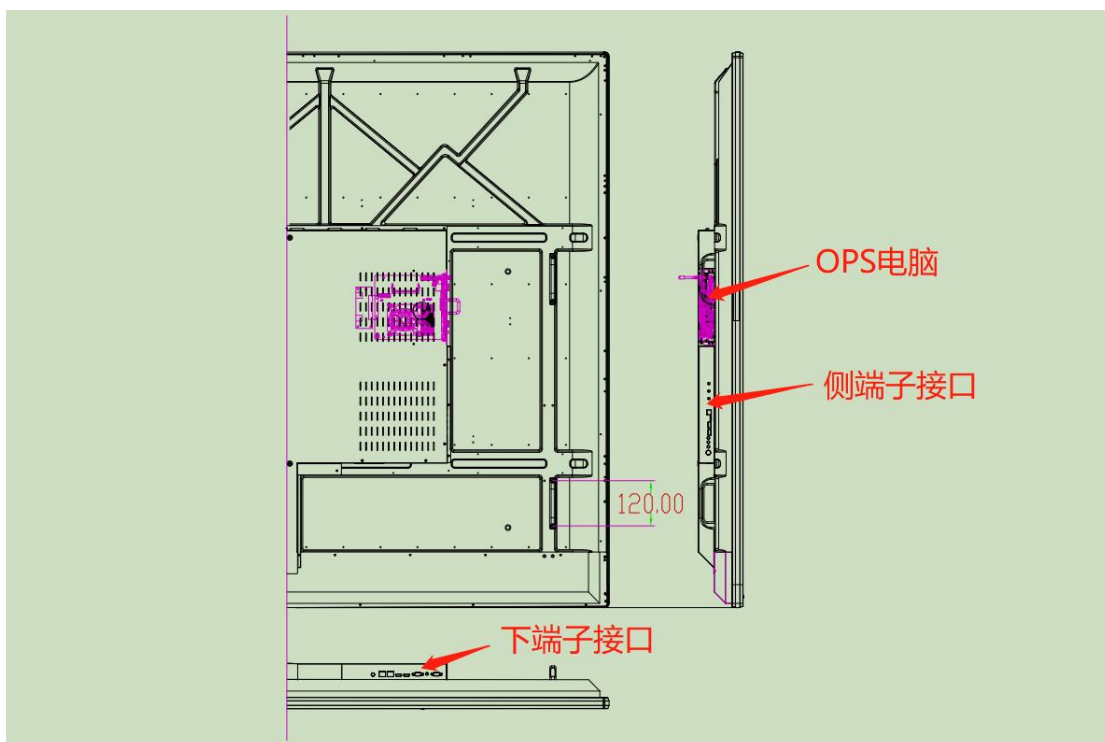

3. 技术规格

规格		参数
液晶屏 LCD Panel	屏幕尺寸/Screen Size (Diag.)	110"
	点分辨率/Resolution	3840*2160
	宽高比/Aspect Ratio	16:9
	亮度/Brightness	400cd/m2 (Center 1point ,Typ.)
	对比度/Contrast Ratio	1200:1
	可视角度/Viewing Angle(CR>10)	178°
液晶屏 LCD Panel	显示区域/Display area	2436.48(H) x 1370.52(V)
	背光寿命/Backlight Life	50000Hrs
硬件配置 Hardware configuration	芯片组/Chip-set	MSD8386BQM
	运行内存 (RAM)	3G Byte DDR4
	系统内存 (ROM)	32G Byte eMMC flash
	安卓系统版本/Android OS	Android 8.0
声音/Sound	内置扬声器/Built-in Speakers	16W*2(8Ω)
输入输出接口 I/O interface	USB2.0 输入/USB2.0	3 (includes a Front USB)
	USB 触摸输出/USB Touch out	2 (includes a Front Touch out)
	Audio 音频输入/PC VGA Audio in	1
	COAX 音频输出/COAX out	1
	耳机输出/EARPHONE out	1
	RJ45 网络输入/LAN in	1 (10/100M)
	RJ45 网络输出/LAN out	1 (10/100M)
	串口/RS232	1
	VGA 视频输入/VGA in	1
	Mini AV 视频输入/Mini AV in	1
	Mini AV 视频输出/Mini AV out	1
	模拟电视输入/TV in	1
	HDMI 输入/HDMI in	4 (includes a Front HDMI)

	前置 USB3.0/Front USB3.0	1*
	TF 卡输入/TF card in	1
Wifi 模组 Wifi module	2.4G WIFI	1
	2.4G/5G 热点+蓝牙 4.0/ 2.4G/5G AP+BT4.0	1
电源 Power	输入电源/Input Power	100-240V
	功耗/Power Consumption (Typical)	< 800W
	待机功耗/Power Consumption (Standby)	< 0.5W
环境条件 Environmental Conditions	工作温度/Operating Temp.	0-40°C
	工作湿度/Operating Humid	20%-80%
结构规格 Physical Spec	整机尺寸/Dimension (WxHxD)	2498*1476*121mm
	包装尺寸/Package Dimension	2600*1610*210mm
	净重/Net Weight	135KG
	壁挂孔位/Wall hanging size(mm)	水平 800x 垂直 600
随机附件 Accessories	Wifi天线	*3
	书写笔/说明书/合格证/保修卡	*1
	1.5米电源线	*1
	壁挂架挂架 (内含螺丝)	选配/option
	无线投屏器/摄像头/智能笔	选配/option
OPS 电脑配置(参考)	i3 配置 (Intel Core)	I3, 4G+64G/120G, win10 系统
	I5 配置 (Intel Core)	I5, 4G+120G/256G, win10 系统
	I7 配置 (Intel Core)	I7, 4G+120G/256G, win10 系统

*前置 USB3.0 仅仅用于 OPS 电脑系统, 如果不带 OPS 电脑可换成 USB2.0 接口

4. 产品前框功能说明

- ① POWER KEY ② IR&LED ③ TOUCH OUT ④ HDMI IN
- ⑤ USB3.0 ⑥ USB2.0

5. 产品后端子接口说明

1. 侧端子(从下往上): TV IN、AV IN、AV OUT、EARPHONE、USB2.0、USB2.0、TF CARD、

TOUCH OUT

2. 下端子 (从左到右): SPDIF OUT、LAN OUT、LAN IN、HDMI1、HDMI2、PC VGA IN、PC Audio IN、RS232(DB9)

6. 产品结构图

7. 壁挂结构图