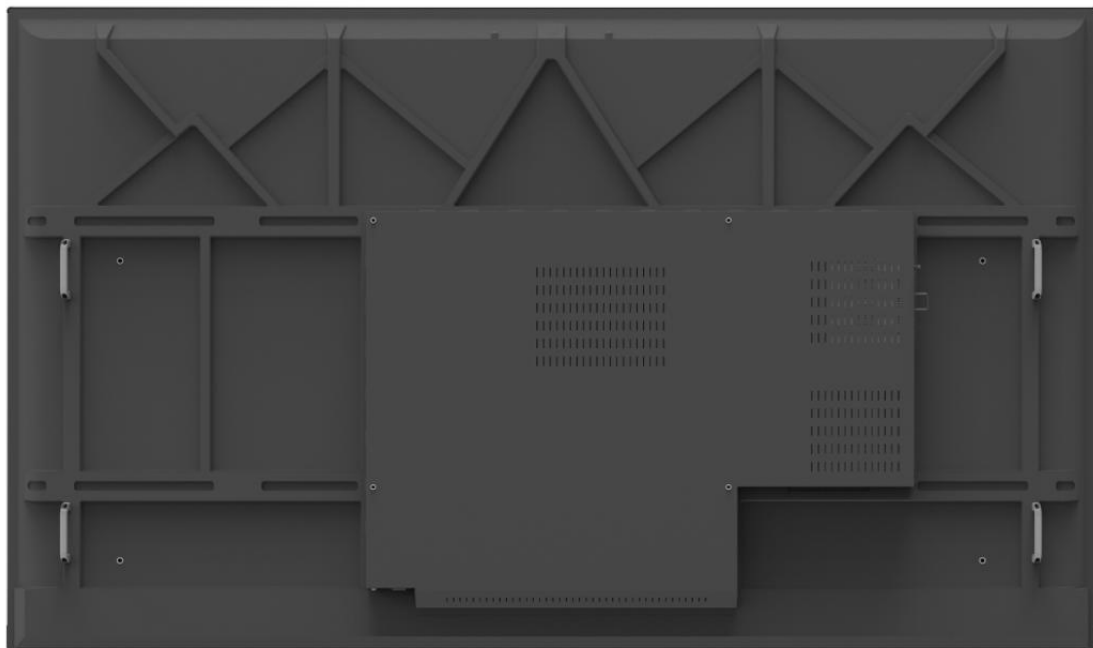

110 寸 4K 触控智能一体机规格书

1. 产品介绍

110 寸 4K 超高清显示, 画质细腻, 色彩层次丰富艳丽, 动态视频清晰流畅。采用独有的 ADSDS 超级硬屏专利技术和高性能图像处理, 具备 178°超宽视角, 10.7 亿超高色彩表现力, 结合简约的设计风格, 外观精美, 大气稳重。搭配大功率高品质音响系统, 提供多层次音域表现, 带您感受震撼音感风暴的来袭。

2. 功能特点

- 350nit 亮度, 超过 85%NTSC 色域, 清晰呈现 10.7 亿色下的细枝末节
- 178°超宽视角, 搭载 4K 超高清分辨率, 展示每格像素的勃勃生机
- 120Hz 的屏幕刷新率使画面更加流畅和清晰稳定
- 防爆钢化玻璃, 莫氏 7 级硬度, 安全有保障
- 简约 UI 设计, 化繁为简, 大气稳重, 让操作变成享受
- 大功率震撼音响, 激情澎湃, 气势如虹
- 自动彩色及图像增强引擎, 还原真实色彩, 尽显色彩层次之美
- 超窄边框设计, 最大限度消除物理边框造成的视觉干扰, 实现大屏幕沉浸式完美显示
- 高精度 CNC 加工, 全金属结构, 可靠稳定
- 遥控器简约易操作, 从选材到理念, 精心打造
- 双系统设计, 带 OPS 电脑接口, 可扩展成安卓和电脑双系统, 一键开启和关闭安卓和电脑双系统;
- 前置 USB 接口支持安卓和电脑双系统共享;
- 内置 2.4G/5.8G 双 WiFi 网卡, 支持 WiFi 上网和热点同时使用;
- 高精度红外触摸框, 触摸精度达 2mm, 触摸高度 3.0mm, 支持 20 点触控, 灵敏度高
- 左右侧拉功能栏, 手势唤出方式和触摸控制开关自由切换, 可让会议机变成广告展示机或其他商业显示产品

3. 技术规格

规格		参数
液晶屏 LCD Panel	屏幕尺寸/Screen Size (Diag.)	110"
	点分辨率/Resolution	3840*2160
	宽高比/Aspect Ratio	16:9
	亮度/Brightness	400cd/m2 (Center 1point ,Typ.)
	对比度/Contrast Ratio	1200:1
	可视角度/Viewing Angle(CR>10)	178°
液晶屏 LCD Panel	显示区域/Display area	2436.48(H) x 1370.52(V)
	背光寿命/Backlight Life	50000Hrs
硬件配置 Hardware configuration	芯片组/Chip-set	MSD8386BQM
	运行内存 (RAM)	3G Byte DDR4
	系统内存 (ROM)	32G Byte eMMC flash
	安卓系统版本/Android OS	Android 8.0
声音/Sound	内置扬声器/Built-in Speakers	16W*2(8Ω)
输入输出接口 I/O interface	USB2.0 输入/USB2.0	3 (includes a Front USB)
	USB 触摸输出/USB Touch out	2 (includes a Front Touch out)
	Audio 音频输入/PC VGA Audio in	1
	COAX 音频输出/COAX out	1
	耳机输出/EARPHONE out	1
	RJ45 网络输入/LAN in	1 (10/100M)
	RJ45 网络输出/LAN out	1 (10/100M)
	串口/RS232	1
	VGA 视频输入/VGA in	1
	Mini AV 视频输入/Mini AV in	1
	Mini AV 视频输出/Mini AV out	1
	模拟电视输入/TV in	1
	HDMI 输入/HDMI in	4 (includes a Front HDMI)

*前置 USB3.0 仅仅用于 OPS 电脑系统, 如果不带 OPS 电脑可换成 USB2.0 接口

4. 产品前框功能说明

- ① POWER KEY ② IR&LED ③ TOUCH OUT ④ HDMI IN
- ⑤ USB3.0 ⑥ USB2.0

5. 产品后端子接口说明

1. 侧端子(从下往上): TV IN、AV IN、AV OUT、EARPHONE、USB2.0、USB2.0、TF CARD、