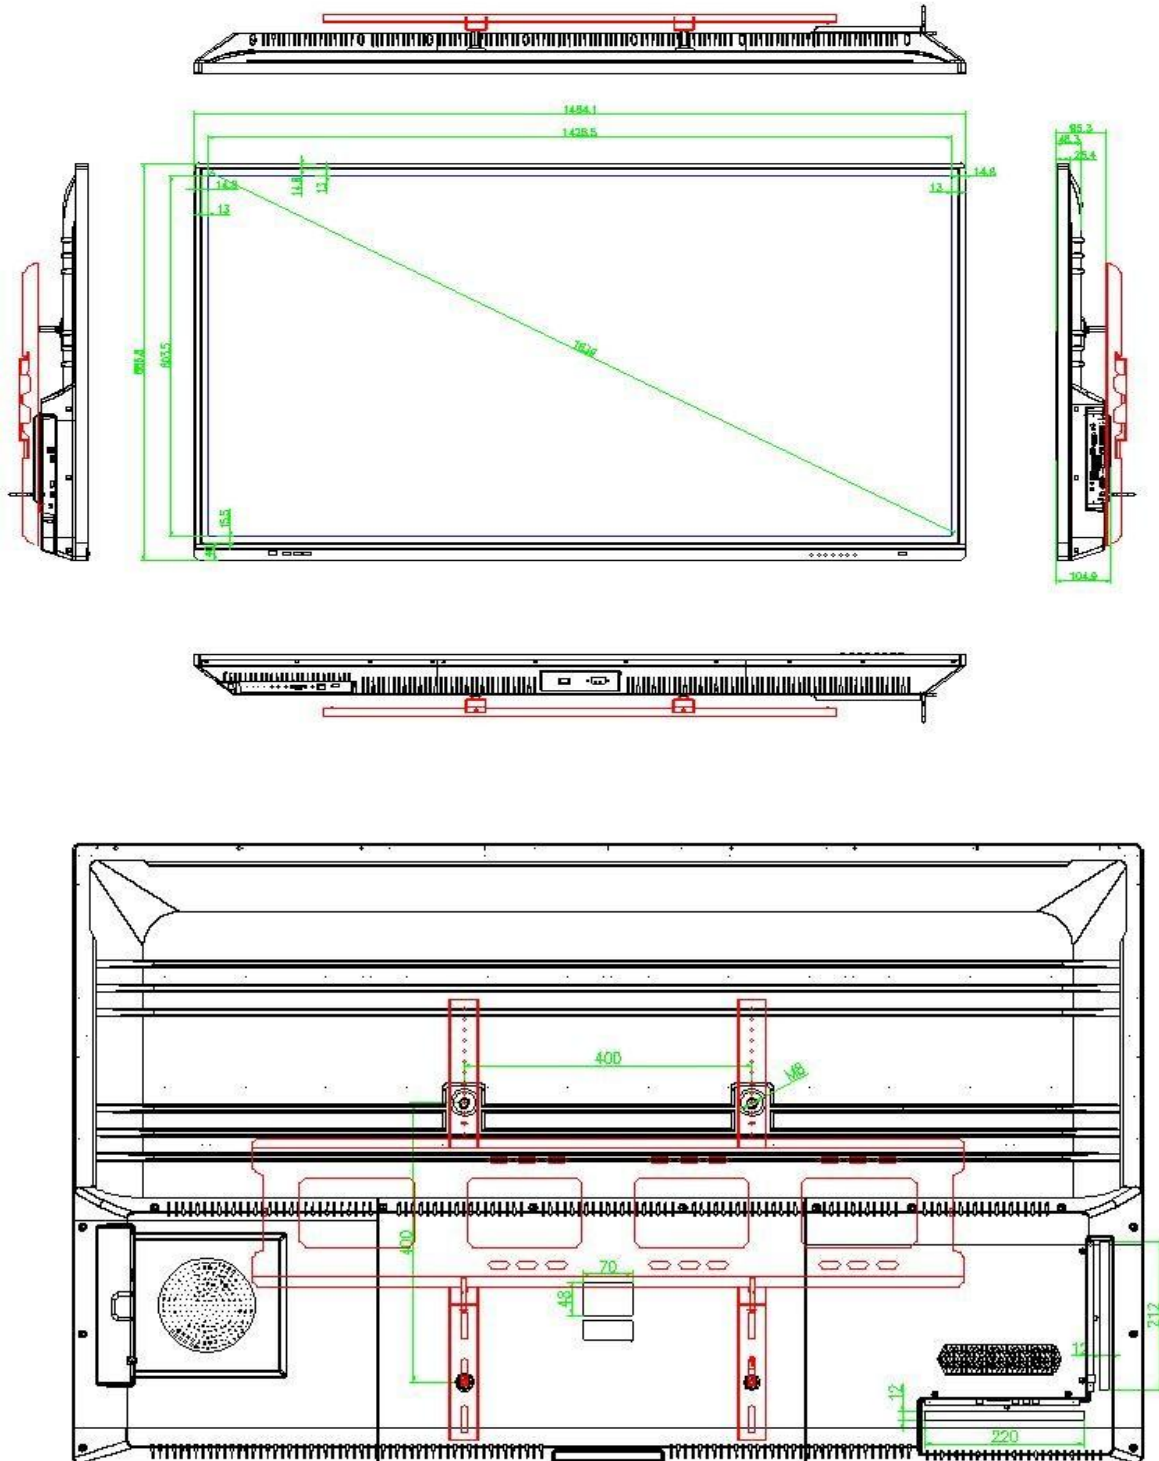

#### 1、产品概述

高精度的红外触摸框, 通过插值算法的分辨率可高达 32768×32768; 支持即插即用; 本产品可选择支持二十点触控.

#### 2、主要规格参数

触摸参数	触摸规格	红外触摸框
	玻璃规格	4mm 钢化玻璃
	响应时间	<15ms
	触摸精度	90%以上的触摸区域为±2mm
	触摸直径	≥2mm
	输入方式	手指或专用笔
	理论点击次数	无限次
接口类型	USB2.0 全速	
工作电压	DC+5V	
功耗	≤ 2 W	

#### 四、Windows 系统 电脑配置可选方案

【OPS 电脑外置 IO 接口最终以实际配置为准】

电脑配置方案 (OPS 方案)		
中配/ i5 配置		
芯片组	Intel 芯片组	
CPU	Core i5	
内存	标配 4G DDR3	
硬盘	标配 128G 固态硬盘	
显卡	Intel 核芯显卡 Intel HD Graphics	
IO 接口	输出	1 路 HDMI、 1 路 VGA 、 1 路 LINE 耳机 、

输入	4 路 USB2.0、1 路 RJ45 网络接口、1 路 MIC 麦克风、支持 wifi;
操作系统	Windows 7 操作系统/Windows 10 操作系统

**五、产品结构图( 壁挂孔 :400\*400 )**

注：产品描述若有所偏差，请以实物为准。