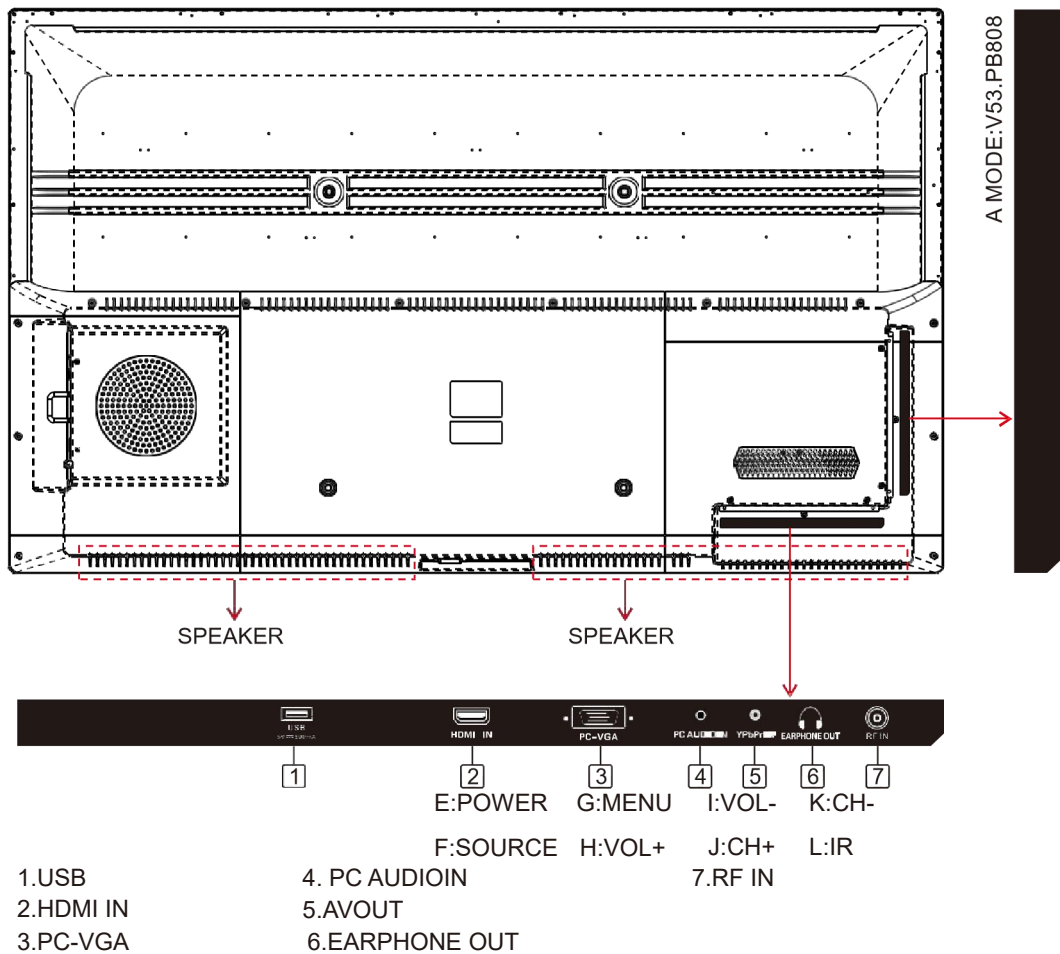

2、整机外部功能说明