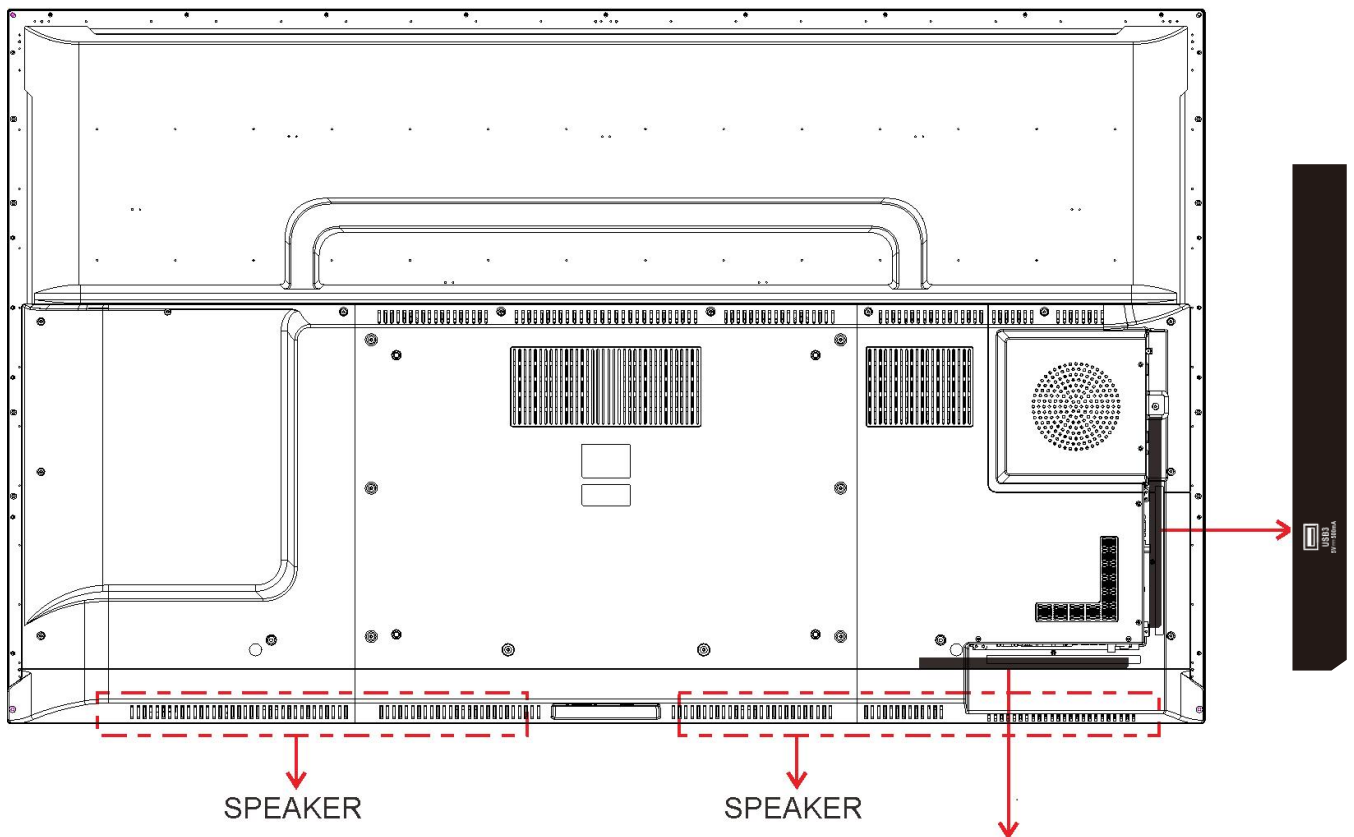

A. TOUCH OUT

C. USB3.0

E. POWER

G. MENU

I. VOL-

K. CH-

B. HDMI IN

D. USB2.0

F. SOURCE

H. VOL+

J. CH+

L. IR