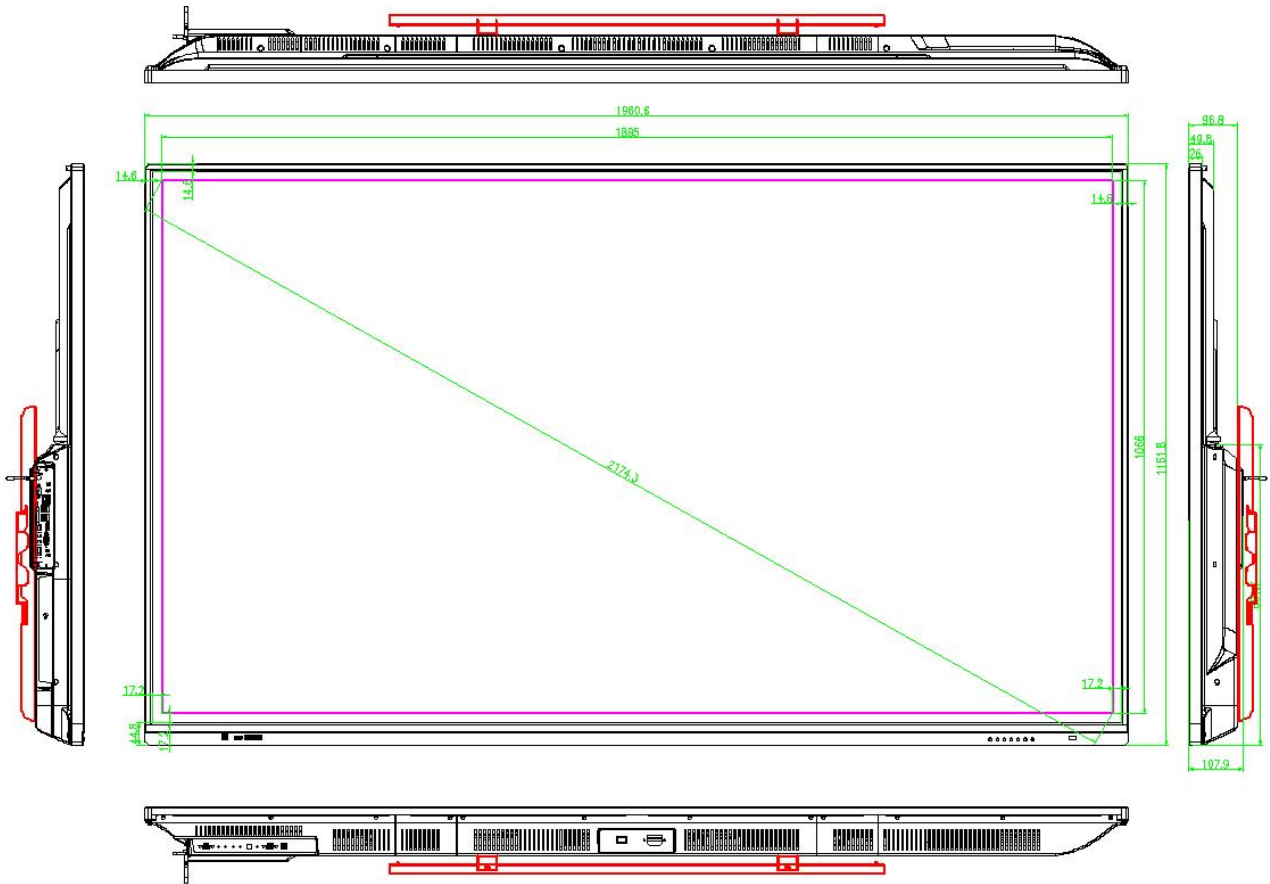

1、概述

高精度的红外触摸框，通过插值算法的分辨率可高达32768×32768；支持即插即用；本产品可选择支持二十点触控

2、规格参数

| | | |
|------|-----------|-----------------|
| 触摸参数 | 触摸规格 | 红外触摸框 |
| | 玻璃规格 | 4mm 钢化玻璃 |
| | 响应时间 | <15ms |
| | 触摸精度 | 90%以上的触摸区域为±2mm |
| 触摸参数 | 触摸直径 | ≥2mm |
| | 输入方式 | 手指或专用笔 |
| | 理论点击次数 | 无限次 |
| 接口类型 | USB 2.0全速 | |
| 工作电压 | DC+5V ±6% | |
| 功耗 | ≤2 W | |

四、产品结构图(壁挂孔 600*400)

注：产品描述若有所偏差，请以实物为准。