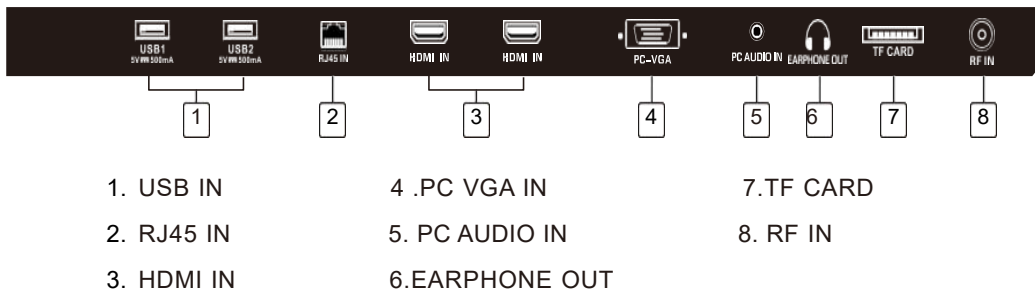

2、整机外部功能说明

A. TOUCH OUT

C. USB3.0

E. POWER

G. MENU

I. VOL-

K. CH-

B. HDMI IN

D. USB2.0

F. SOURCE

H. VOL+

J. CH+

L. IR

SPEAKER

SPEAKER

三、触摸系统

1、概述

高精度的红外触摸框，通过插值算法的分辨率可高达32768×32768；支持即插即用；本产品可选择支持二十点触控

2、规格参数

| | | |
|------|-----------|-----------------|
| 触摸参数 | 触摸规格 | 红外触摸框 |
| | 玻璃规格 | 4mm 钢化玻璃 |
| | 响应时间 | <15ms |
| | 触摸精度 | 90%以上的触摸区域为±2mm |
| 触摸参数 | 触摸直径 | ≥2mm |
| | 输入方式 | 手指或专用笔 |
| | 理论点击次数 | 无限次 |
| 接口类型 | USB 2.0全速 | |
| 工作电压 | DC+5V ±6% | |
| 功耗 | ≤2 W | |