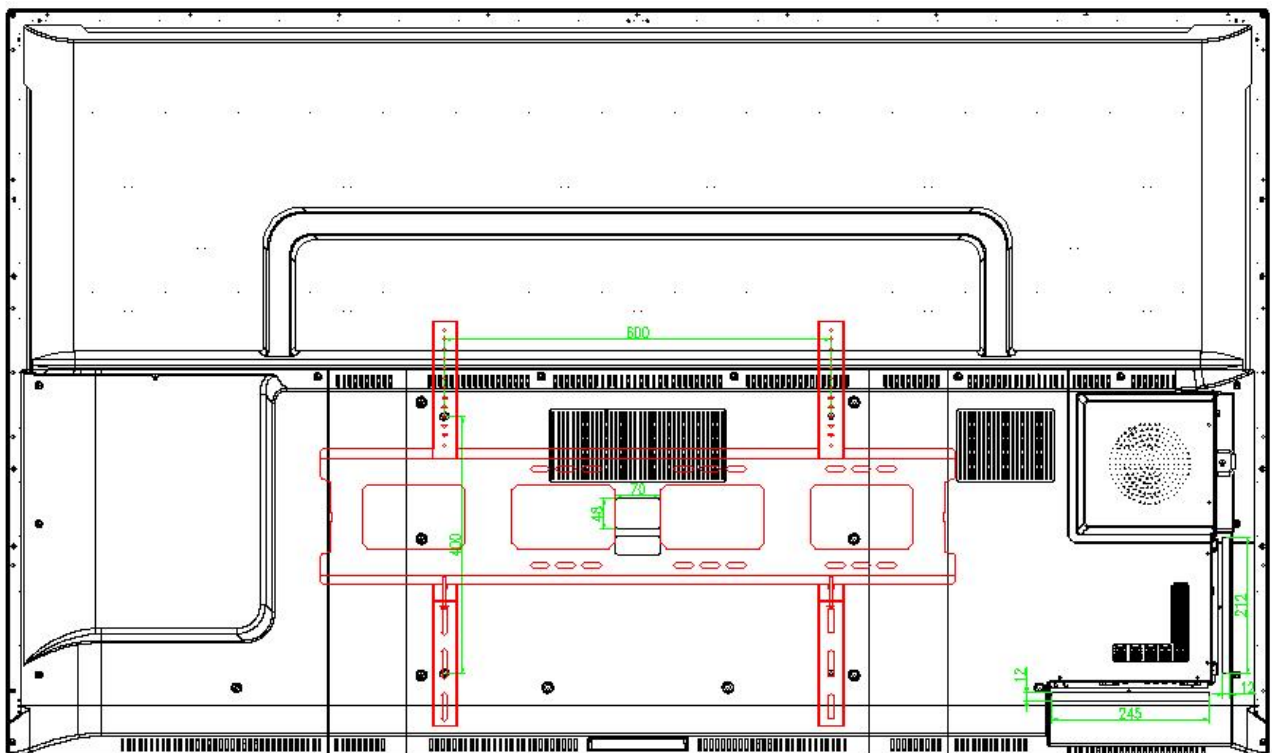

D. USB2.0

F. SOURCE

H. VOL+

J. CH+

L. IR

SPEAKER

SPEAKER

三、触摸系统

四、产品结构图(壁挂孔 600*400)

注：产品描述若有所偏差，请以实物为准。