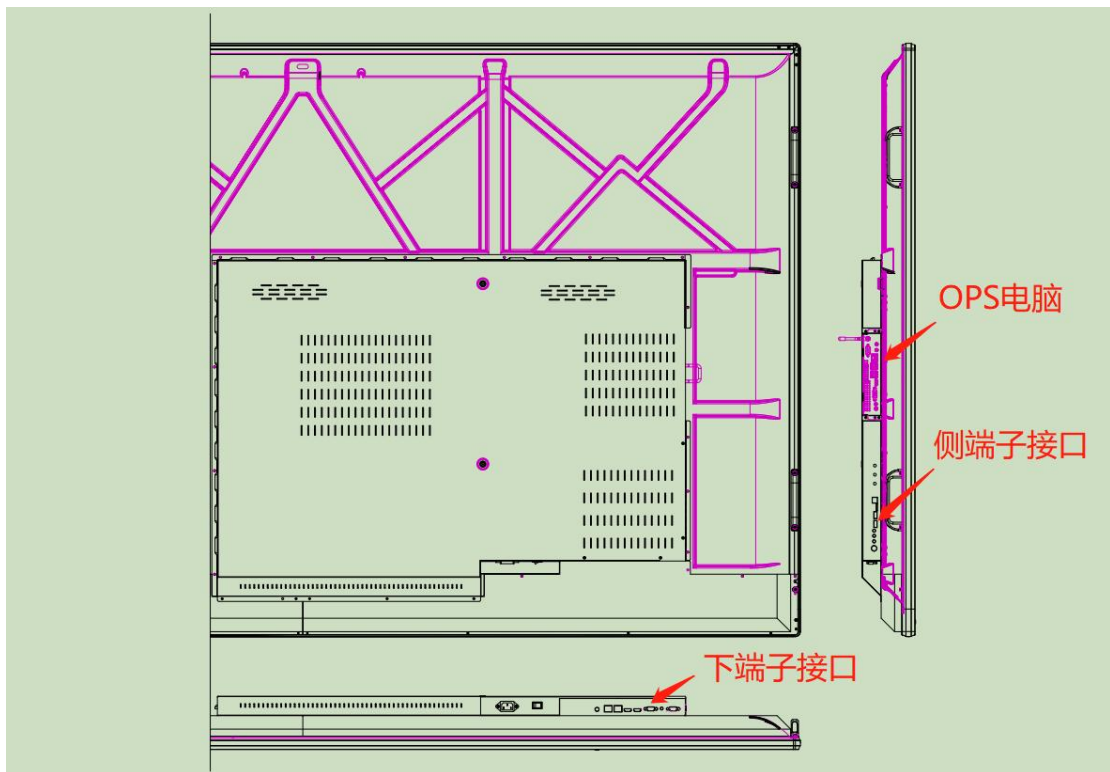

3. 技术规格

规格		参数
液晶屏 LCD Panel	屏幕尺寸/Screen Size (Diag.)	98"
	点分辨率/Resolution	3840*2160
	宽高比/Aspect Ratio	16:9
	亮度/Brightness	400cd/m2 (Center 1point ,Typ.)
	对比度/Contrast Ratio	1200:1
	可视角度/Viewing Angle(CR>10)	178°
液晶屏 LCD Panel	显示区域/Display area	2158.85(H) x 1214.35(V)
	背光寿命/Backlight Life	50000Hrs
硬件配置 Hardware configuration	芯片组/Chip-set	MSD8386BQM
	运行内存 (RAM)	3G Byte DDR4
	系统内存 (ROM)	32G Byte eMMC flash
	安卓系统版本/Android OS	Android 8.0
声音/Sound	内置扬声器/Built-in Speakers	16W*2(8Ω)
输入输出接口 I/O interface	USB2.0 输入/USB2.0	3 (includes a Front USB)
	USB 触摸输出/USB Touch out	2 (includes a Front Touch out)
	Audio 音频输入/PC VGA Audio in	1
	COAX 音频输出/COAX out	1
	耳机输出/EARPHONE out	1
	RJ45 网络输入/LAN in	1 (10/100M)
	RJ45 网络输出/LAN out	1 (10/100M)
	串口/RS232	1
	VGA 视频输入/VGA in	1
	Mini AV 视频输入/Mini AV in	1
	Mini AV 视频输出/Mini AV out	1
	模拟电视输入/TV in	1
	HDMI 输入/HDMI in	4 (includes a Front HDMI)

	前置 USB3.0/Front USB3.0	1*
	TF 卡输入/TF card in	1
Wifi 模组 Wifi module	2.4G WIFI	1
	2.4G/5G 热点+蓝牙 4.0/ 2.4G/5G AP+BT4.0	1
电源 Power	输入电源/Input Power	100-240V
	功耗/Power Consumption (Typical)	< 700W
	待机功耗/Power Consumption (Standby)	< 0.5W
环境条件 Environmental Conditions	工作温度/Operating Temp.	0-40°C
	工作湿度/Operating Humid	20%-80%
结构规格 Physical Spec	整机尺寸/Dimension (WxHxD)	2211*1317*120mm
	包装尺寸/Package Dimension	2315*1450*210mm
	净重/Net Weight	110KG
	壁挂孔位/Wall hanging size(mm)	水平 800x 垂直 400
随机附件 Accessories	Wifi天线	*3
	书写笔/说明书/合格证/保修卡	*1
	1.5米电源线	*1
	壁挂架挂架 (内含螺丝)	选配/option
	无线投屏器/摄像头/智能笔	选配/option
OPS 电脑配置(参考)	i3 配置 (Intel Core)	I3, 4G+64G/120G, win10 系统
	I5 配置 (Intel Core)	I5, 4G+120G/256G, win10 系统
	I7 配置 (Intel Core)	I7, 4G+120G/256G, win10 系统

*前置 USB3.0 仅仅用于 OPS 电脑系统, 如果不带 OPS 电脑可换成 USB2.0 接口

4. 产品前框功能说明

- ① POWER KEY ② IR&LED ③ TOUCH OUT ④ HDMI IN
- ⑤ USB3.0 ⑥ USB2.0

5. 产品后端子接口说明

1. 侧端子(从下往上): TV IN、AV IN、AV OUT、EARPHONE、USB2.0、USB2.0、TF CARD、TOUCH OUT
2. 下端子(从左到右): SPDIF OUT、LAN OUT、LAN IN、HDMI1、HDMI2、PC VGA IN、PC Audio IN、RS232(DB9)

6. 产品结构图

7. 壁挂结构图