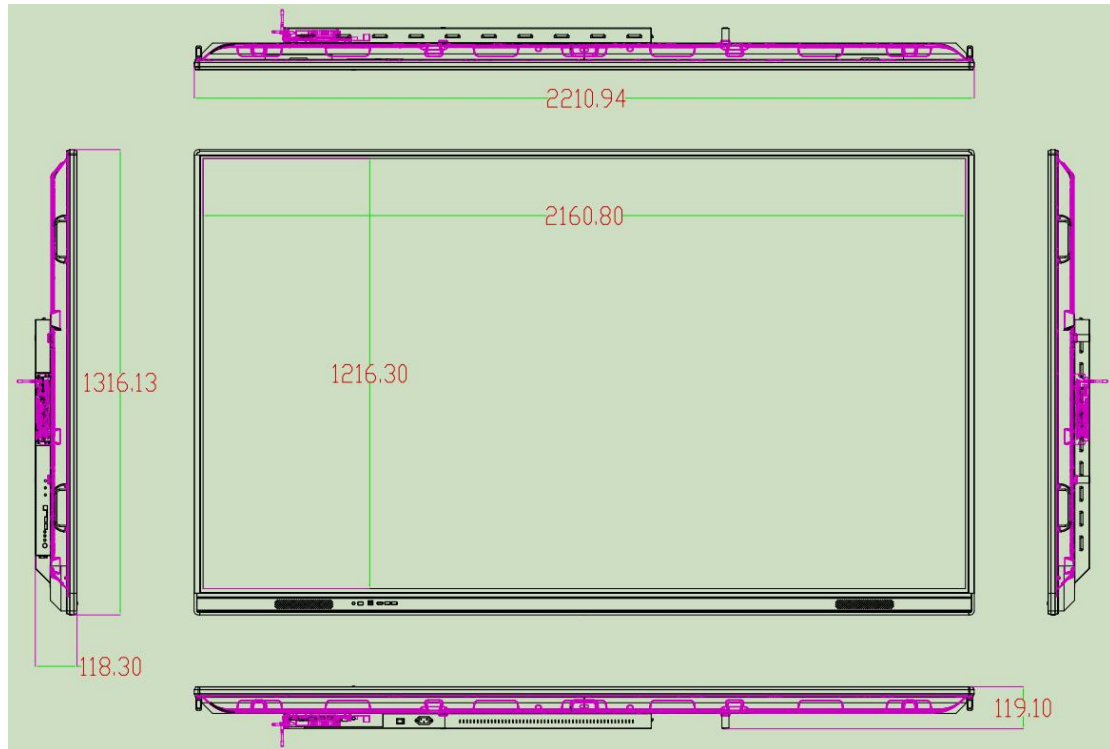

3. 技术规格

规格		参数
液晶屏 LCD Panel	屏幕尺寸/Screen Size (Diag.)	98"
	点分辨率/Resolution	3840*2160
	宽高比/Aspect Ratio	16:9
	亮度/Brightness	400cd/m2 (Center 1point ,Typ.)
	对比度/Contrast Ratio	1200:1
	可视角度/Viewing Angle(CR>10)	178°
液晶屏 LCD Panel	显示区域/Display area	2158.85(H) x 1214.35(V)
	背光寿命/Backlight Life	50000Hrs
硬件配置 Hardware configuration	芯片组/Chip-set	MSD8386BQM
	运行内存 (RAM)	3G Byte DDR4
	系统内存 (ROM)	32G Byte eMMC flash
	安卓系统版本/Android OS	Android 8.0
声音/Sound	内置扬声器/Built-in Speakers	16W*2(8Ω)
输入输出接口 I/O interface	USB2.0 输入/USB2.0	3 (includes a Front USB)
	USB 触摸输出/USB Touch out	2 (includes a Front Touch out)
	Audio 音频输入/PC VGA Audio in	1
	COAX 音频输出/COAX out	1
	耳机输出/EARPHONE out	1
	RJ45 网络输入/LAN in	1 (10/100M)
	RJ45 网络输出/LAN out	1 (10/100M)
	串口/RS232	1
	VGA 视频输入/VGA in	1
	Mini AV 视频输入/Mini AV in	1
	Mini AV 视频输出/Mini AV out	1
	模拟电视输入/TV in	1
	HDMI 输入/HDMI in	4 (includes a Front HDMI)

	前置 USB3.0/Front USB3.0	1*
	TF 卡输入/TF card in	1
Wifi 模组 Wifi module	2.4G WIFI	1
	2.4G/5G 热点+蓝牙 4.0/ 2.4G/5G AP+BT4.0	1
电源 Power	输入电源/Input Power	100-240V
	功耗/Power Consumption (Typical)	< 700W
	待机功耗/Power Consumption (Standby)	< 0.5W
环境条件 Environmental Conditions	工作温度/Operating Temp.	0-40°C
	工作湿度/Operating Humid	20%-80%
结构规格 Physical Spec	整机尺寸/Dimension (WxHxD)	2211*1317*120mm
	包装尺寸/Package Dimension	2315*1450*210mm
	净重/Net Weight	110KG
	壁挂孔位/Wall hanging size(mm)	水平 800x 垂直 400
随机附件 Accessories	Wifi天线	*3
	书写笔/说明书/合格证/保修卡	*1
	1.5米电源线	*1
	壁挂架挂架 (内含螺丝)	选配/option
	无线投屏器/摄像头/智能笔	选配/option
OPS 电脑配置(参考)	i3 配置 (Intel Core)	I3, 4G+64G/120G, win10 系统
	I5 配置 (Intel Core)	I5, 4G+120G/256G, win10 系统
	I7 配置 (Intel Core)	I7, 4G+120G/256G, win10 系统

*前置 USB3.0 仅仅用于 OPS 电脑系统, 如果不带 OPS 电脑可换成 USB2.0 接口

4. 产品前框功能说明

- ① POWER KEY ② IR&LED ③ TOUCH OUT ④ HDMI IN
- ⑤ USB3.0 ⑥ USB2.0

5. 产品后端子接口说明

1. 侧端子(从下往上): TV IN、AV IN、AV OUT、EARPHONE、USB2.0、USB2.0、TF CARD、TOUCH OUT
2. 下端子(从左到右): SPDIF OUT、LAN OUT、LAN IN、HDMI1、HDMI2、PC VGA IN、PC Audio IN、RS232(DB9)

6. 产品结构图

7. 壁挂结构图